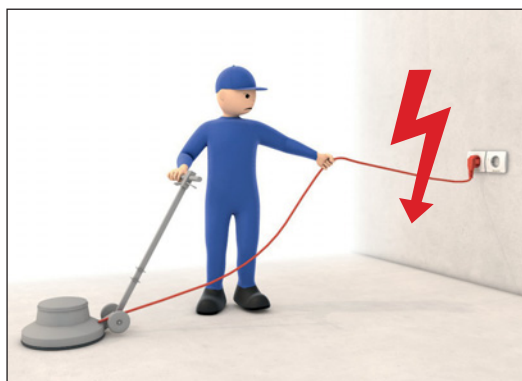

Čisticí stroje v nasazení

B 291-1

Posuv tlačím
do místa
nasazení

Mít vše pod
kontrolou

Ze zásuvky
vytahovat pouze
zástrčku
(netahat za
kabel)

Nepoužívat
žádné
poškozené
kabely.
Vyvarovat se
věcným škodám.